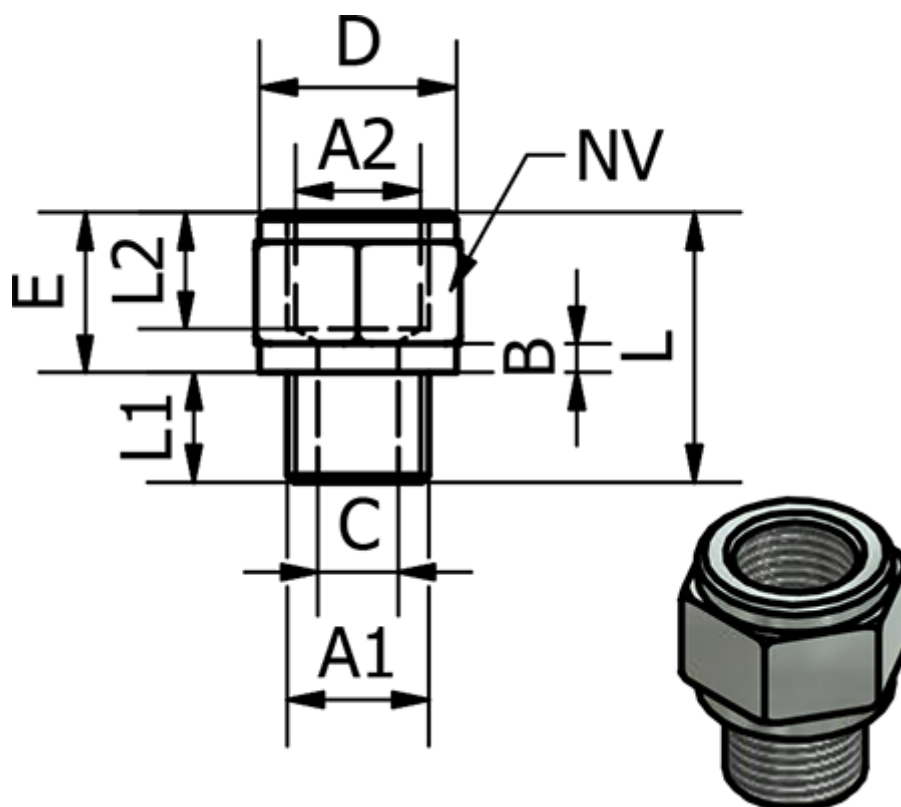

Varenummer: 5891120TR121
Beskrivelse: Muffenippel 1120TR - 121
R1/2" - G1"

Mål

A1 = 1/2"	L2 = 12.5
A2 = 1"	NV = 38
B = 3	
C = 15	
D = 37.5	
E = 18	
L = 31	
L1 = 13	